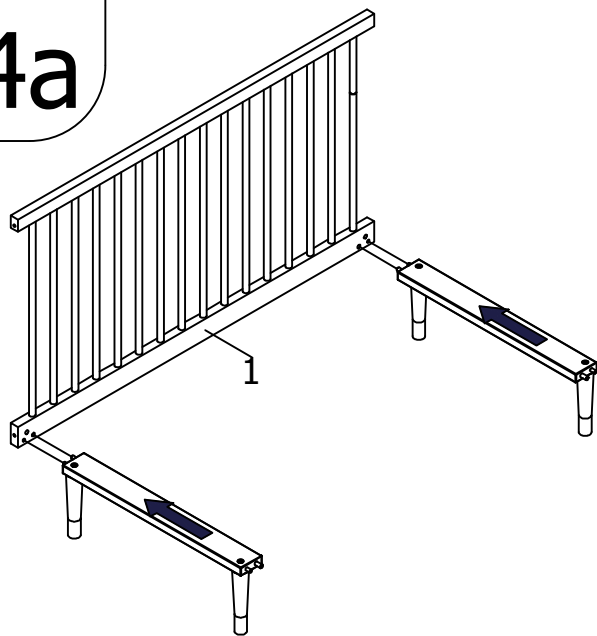

bopita®

ASSEMBLY INSTRUCTION
MONTAGE HANDLEIDING
MONTAGE ANLEITUNG
NOTICE DE MONTAGE
MANUAL DE MONTAJE

UK
NL
D
F
ESP

MODEL : CLOË
TYPE : BED 60X120
COLOUR : MATT BLACK
ART. CODE : 114220.12

Distributor:

BOPITA
Energieweg 1
6662 NS Elst
The Netherlands

www.bopita.com

08.06.2021.

 M6X60 8X	 M6 8X	 2X	 2X	 M6 4X	 Ø10x40 4X
 Ø8X30 4X	 M6X35 4X	 SW4 1X	 SW5 1X		

1a

2a

3a

4a

5a