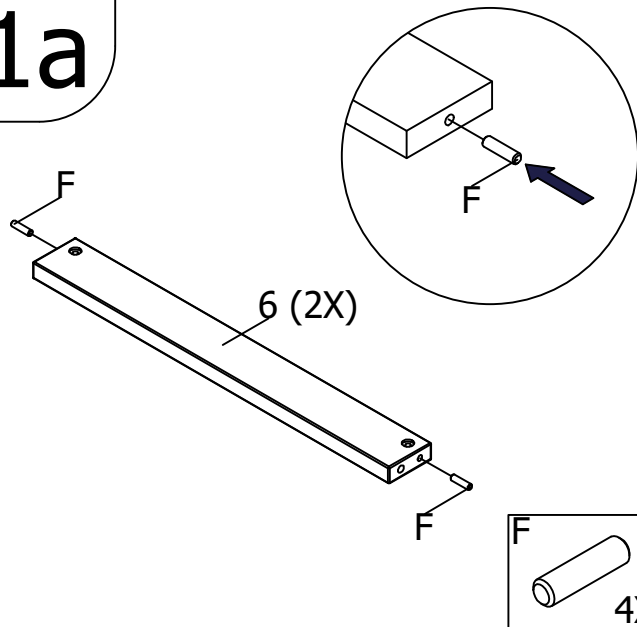

bopita®

ASSEMBLY INSTRUCTION
MONTAGE HANDLEIDING
MONTAGE ANLEITUNG
NOTICE DE MONTAGE
MANUAL DE MONTAJE

UK
NL
D
F
ESP

MODEL : CLOË
TYPE : BED 60X120
COLOUR : MATT BLACK
ART. CODE : 114220.12

Distributor:

BOPITA
Energieweg 1
6662 NS Elst
The Netherlands

www.bopita.com

08.06.2021.

 M6X60 8X	 M6 8X	 2X	 2X	 M6 4X	 Ø10x40 4X
 Ø8X30 4X	 M6X35 4X	 SW4 1X	 SW5 1X		

1a

2a

3a

4a

5a