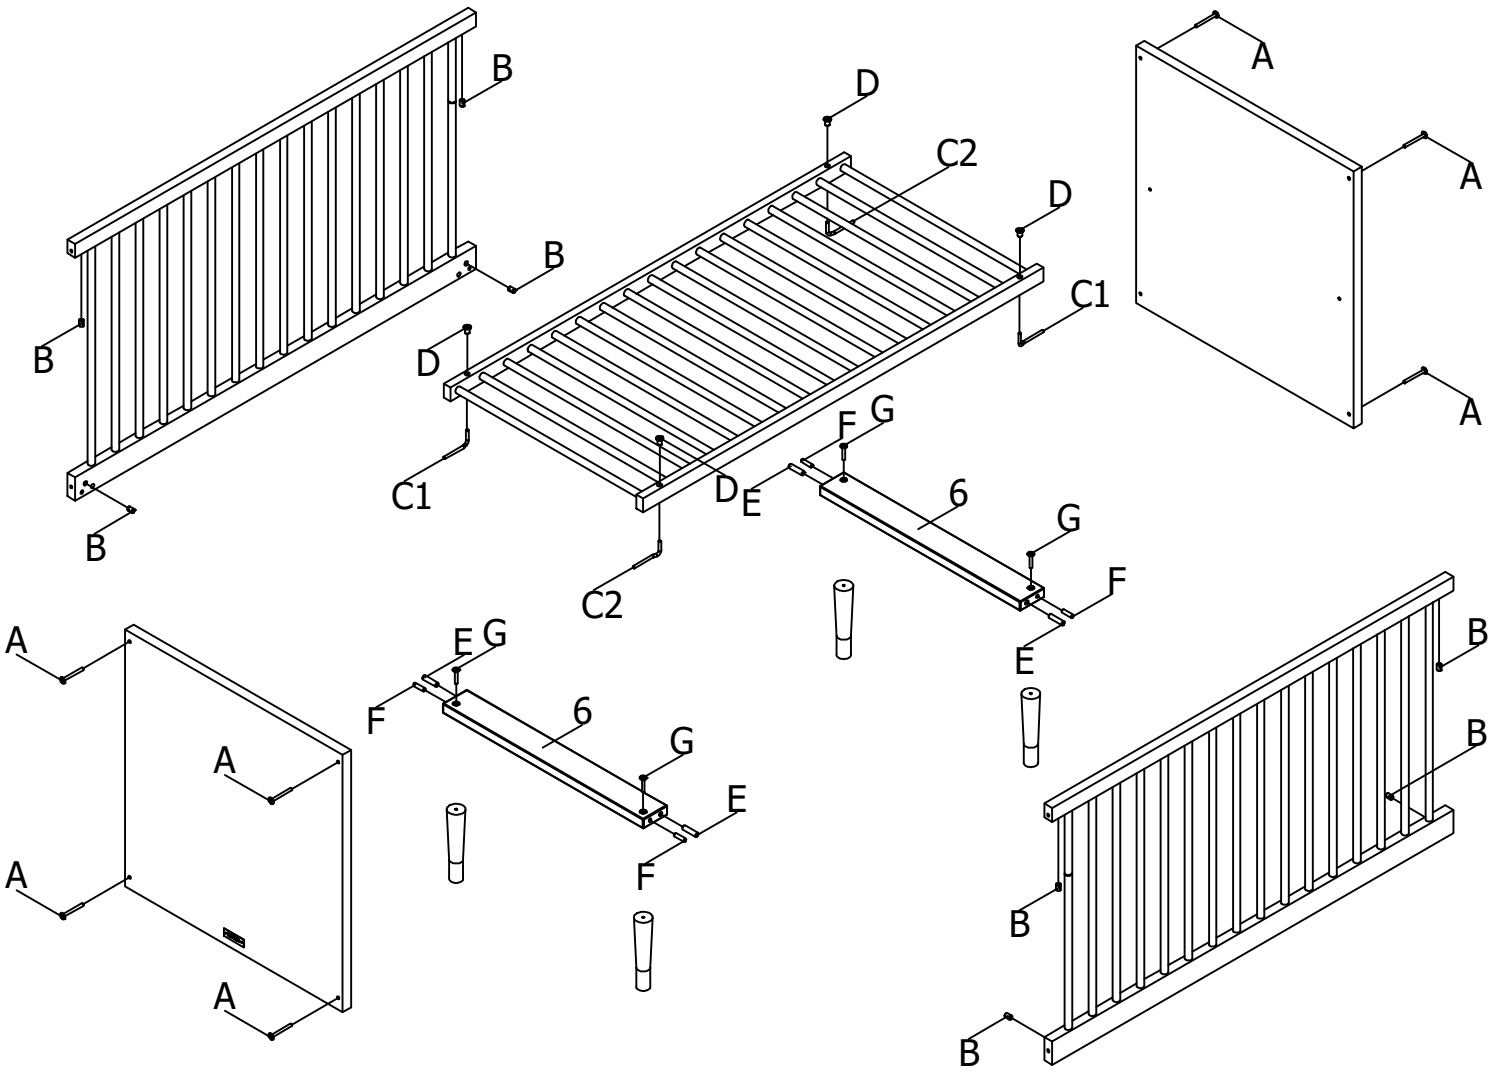

bopita®

ASSEMBLY INSTRUCTION
MONTAGE HANDLEIDING
MONTAGE ANLEITUNG
NOTICE DE MONTAGE
MANUAL DE MONTAJE

UK
NL
D
F
ESP

MODEL : CLOË
TYPE : BED 60X120
COLOUR : MATT BLACK
ART. CODE : 114220.12

Distributor:

BOPITA
Energieweg 1
6662 NS Elst
The Netherlands

www.bopita.com

08.06.2021.

 M6X60 8X	 M6 8X	 2X	 2X	 M6 4X	 Ø10x40 4X
 Ø8X30 4X	 M6X35 4X	 SW4 1X	 SW5 1X		

1a

2a

3a

4a

5a