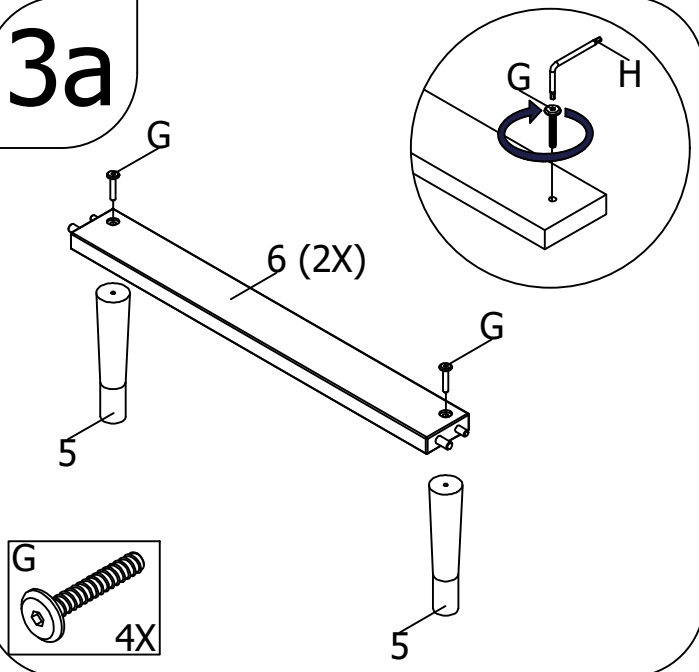

bopita®

ASSEMBLY INSTRUCTION
MONTAGE HANDLEIDING
MONTAGE ANLEITUNG
NOTICE DE MONTAGE
MANUAL DE MONTAJE

UK
NL
D
F
ESP

MODEL : CLOË
TYPE : BED 60X120
COLOUR : MATT BLACK
ART. CODE : 114220.12

Distributor:

BOPITA
Energieweg 1
6662 NS Elst
The Netherlands

www.bopita.com

08.06.2021.

 M6X60 8X	 M6 8X	 2X	 2X	 M6 4X	 Ø10x40 4X
 Ø8X30 4X	 M6X35 4X	 SW4 1X	 SW5 1X		

1a

2a

3a

4a

5a