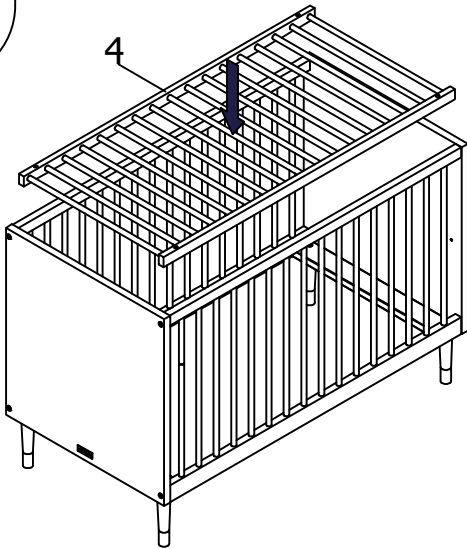

bopita®

ASSEMBLY INSTRUCTION
MONTAGE HANDLEIDING
MONTAGE ANLEITUNG
NOTICE DE MONTAGE
MANUAL DE MONTAJE

UK
NL
D
F
ESP

MODEL : CLOË
TYPE : BED 60X120
COLOUR : MATT BLACK
ART. CODE : 114220.12

Distributor:

BOPITA
Energieweg 1
6662 NS Elst
The Netherlands

4b

5b

6b

7b

8b

9b

10b