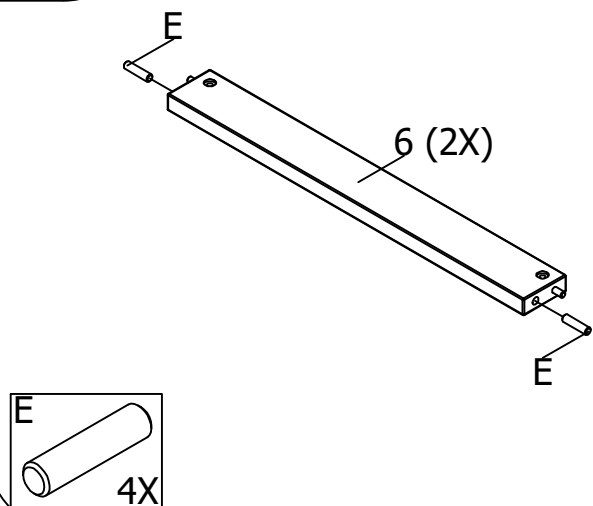

bopita®

ASSEMBLY INSTRUCTION
MONTAGE HANDLEIDING
MONTAGE ANLEITUNG
NOTICE DE MONTAGE
MANUAL DE MONTAJE

UK
NL
D
F
ESP

MODEL : CLOË
TYPE : BED 60X120
COLOUR : MATT BLACK
ART. CODE : 114220.12

Distributor:

BOPITA
Energieweg 1
6662 NS Elst
The Netherlands

www.bopita.com

08.06.2021.

 M6X60 8X	 M6 8X	 2X	 2X	 M6 4X	 Ø10x40 4X
 Ø8X30 4X	 M6X35 4X	 SW4 1X	 SW5 1X		

1a

2a

3a

4a

5a