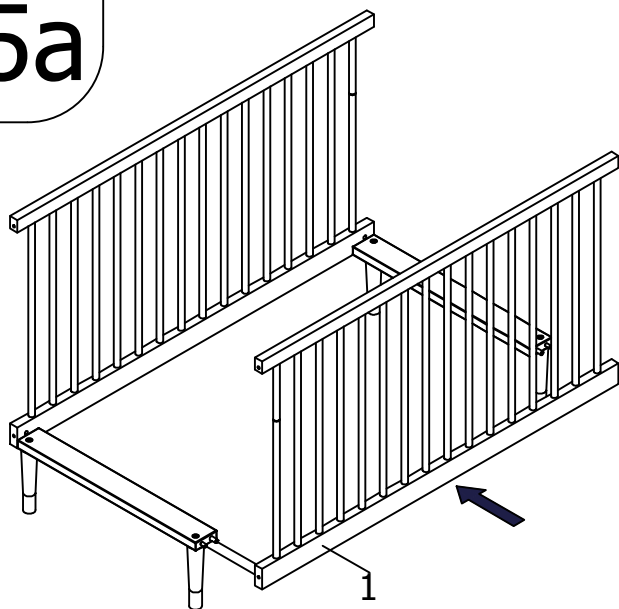

bopita®

ASSEMBLY INSTRUCTION
MONTAGE HANDLEIDING
MONTAGE ANLEITUNG
NOTICE DE MONTAGE
MANUAL DE MONTAJE

UK
NL
D
F
ESP

MODEL : CLOË
TYPE : BED 60X120
COLOUR : MATT BLACK
ART. CODE : 114220.12

Distributor:

BOPITA
Energieweg 1
6662 NS Elst
The Netherlands

www.bopita.com

08.06.2021.

 M6X60 8X	 M6 8X	 2X	 2X	 M6 4X	 Ø10x40 4X
 Ø8X30 4X	 M6X35 4X	 SW4 1X	 SW5 1X		

1a

2a

3a

4a

5a