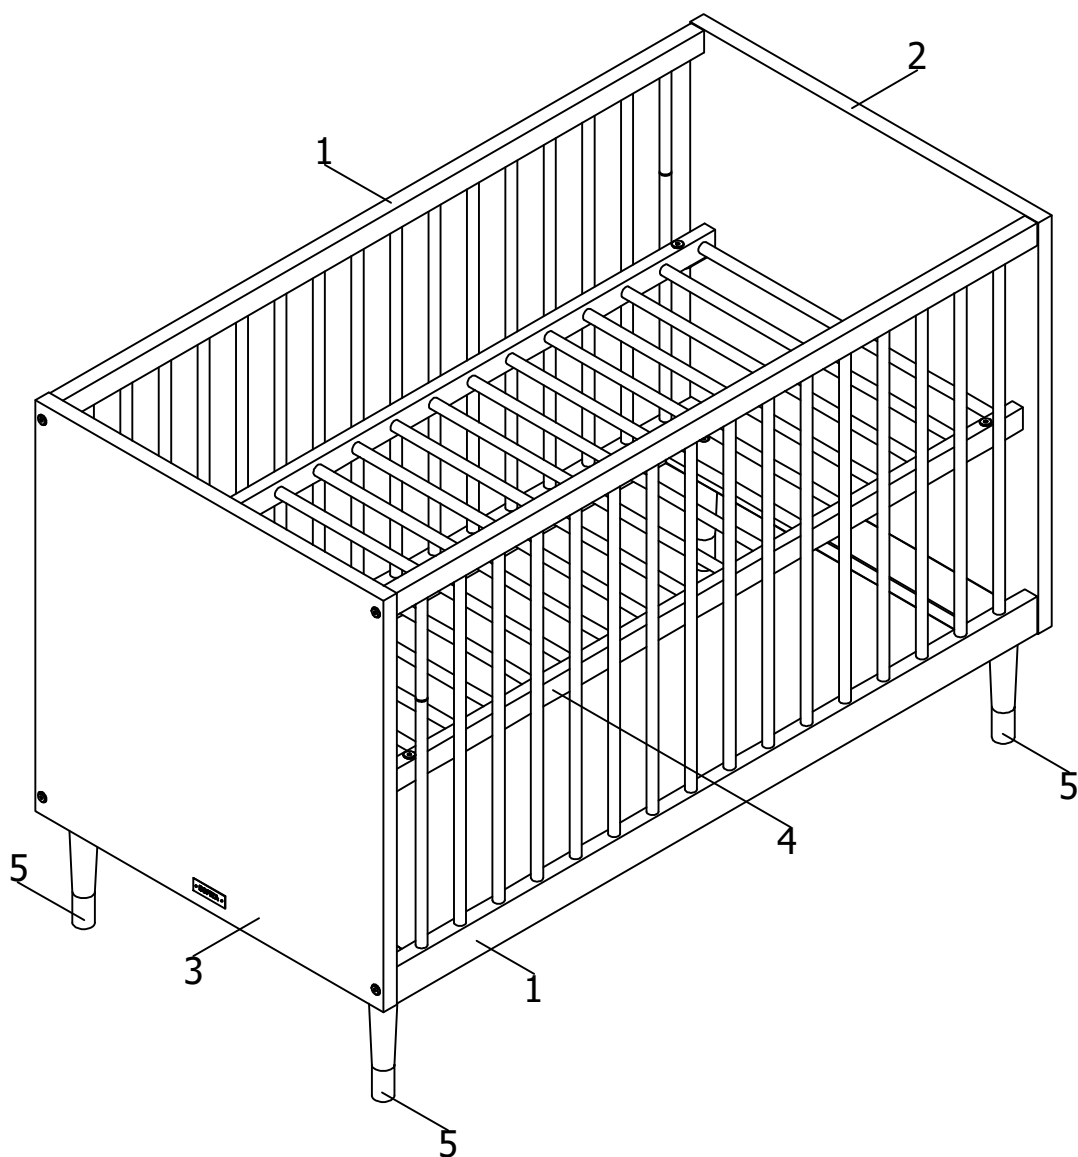

bopita®

ASSEMBLY INSTRUCTION
MONTAGE HANDLEIDING
MONTAGE ANLEITUNG
NOTICE DE MONTAGE
MANUAL DE MONTAJE

UK
NL
D
F
ESP

MODEL : CLOË
TYPE : BED 60X120
COLOUR : MATT BLACK
ART. CODE : 114220.12

Distributor:

BOPITA
Energieweg 1
6662 NS Elst
The Netherlands

www.bopita.com

08.06.2021.

 M6X60 8X	 M6 8X	 2X	 2X	 M6 4X	 Ø10x40 4X
 Ø8X30 4X	 M6X35 4X	 SW4 1X	 SW5 1X		

1a

2a

3a

4a

5a